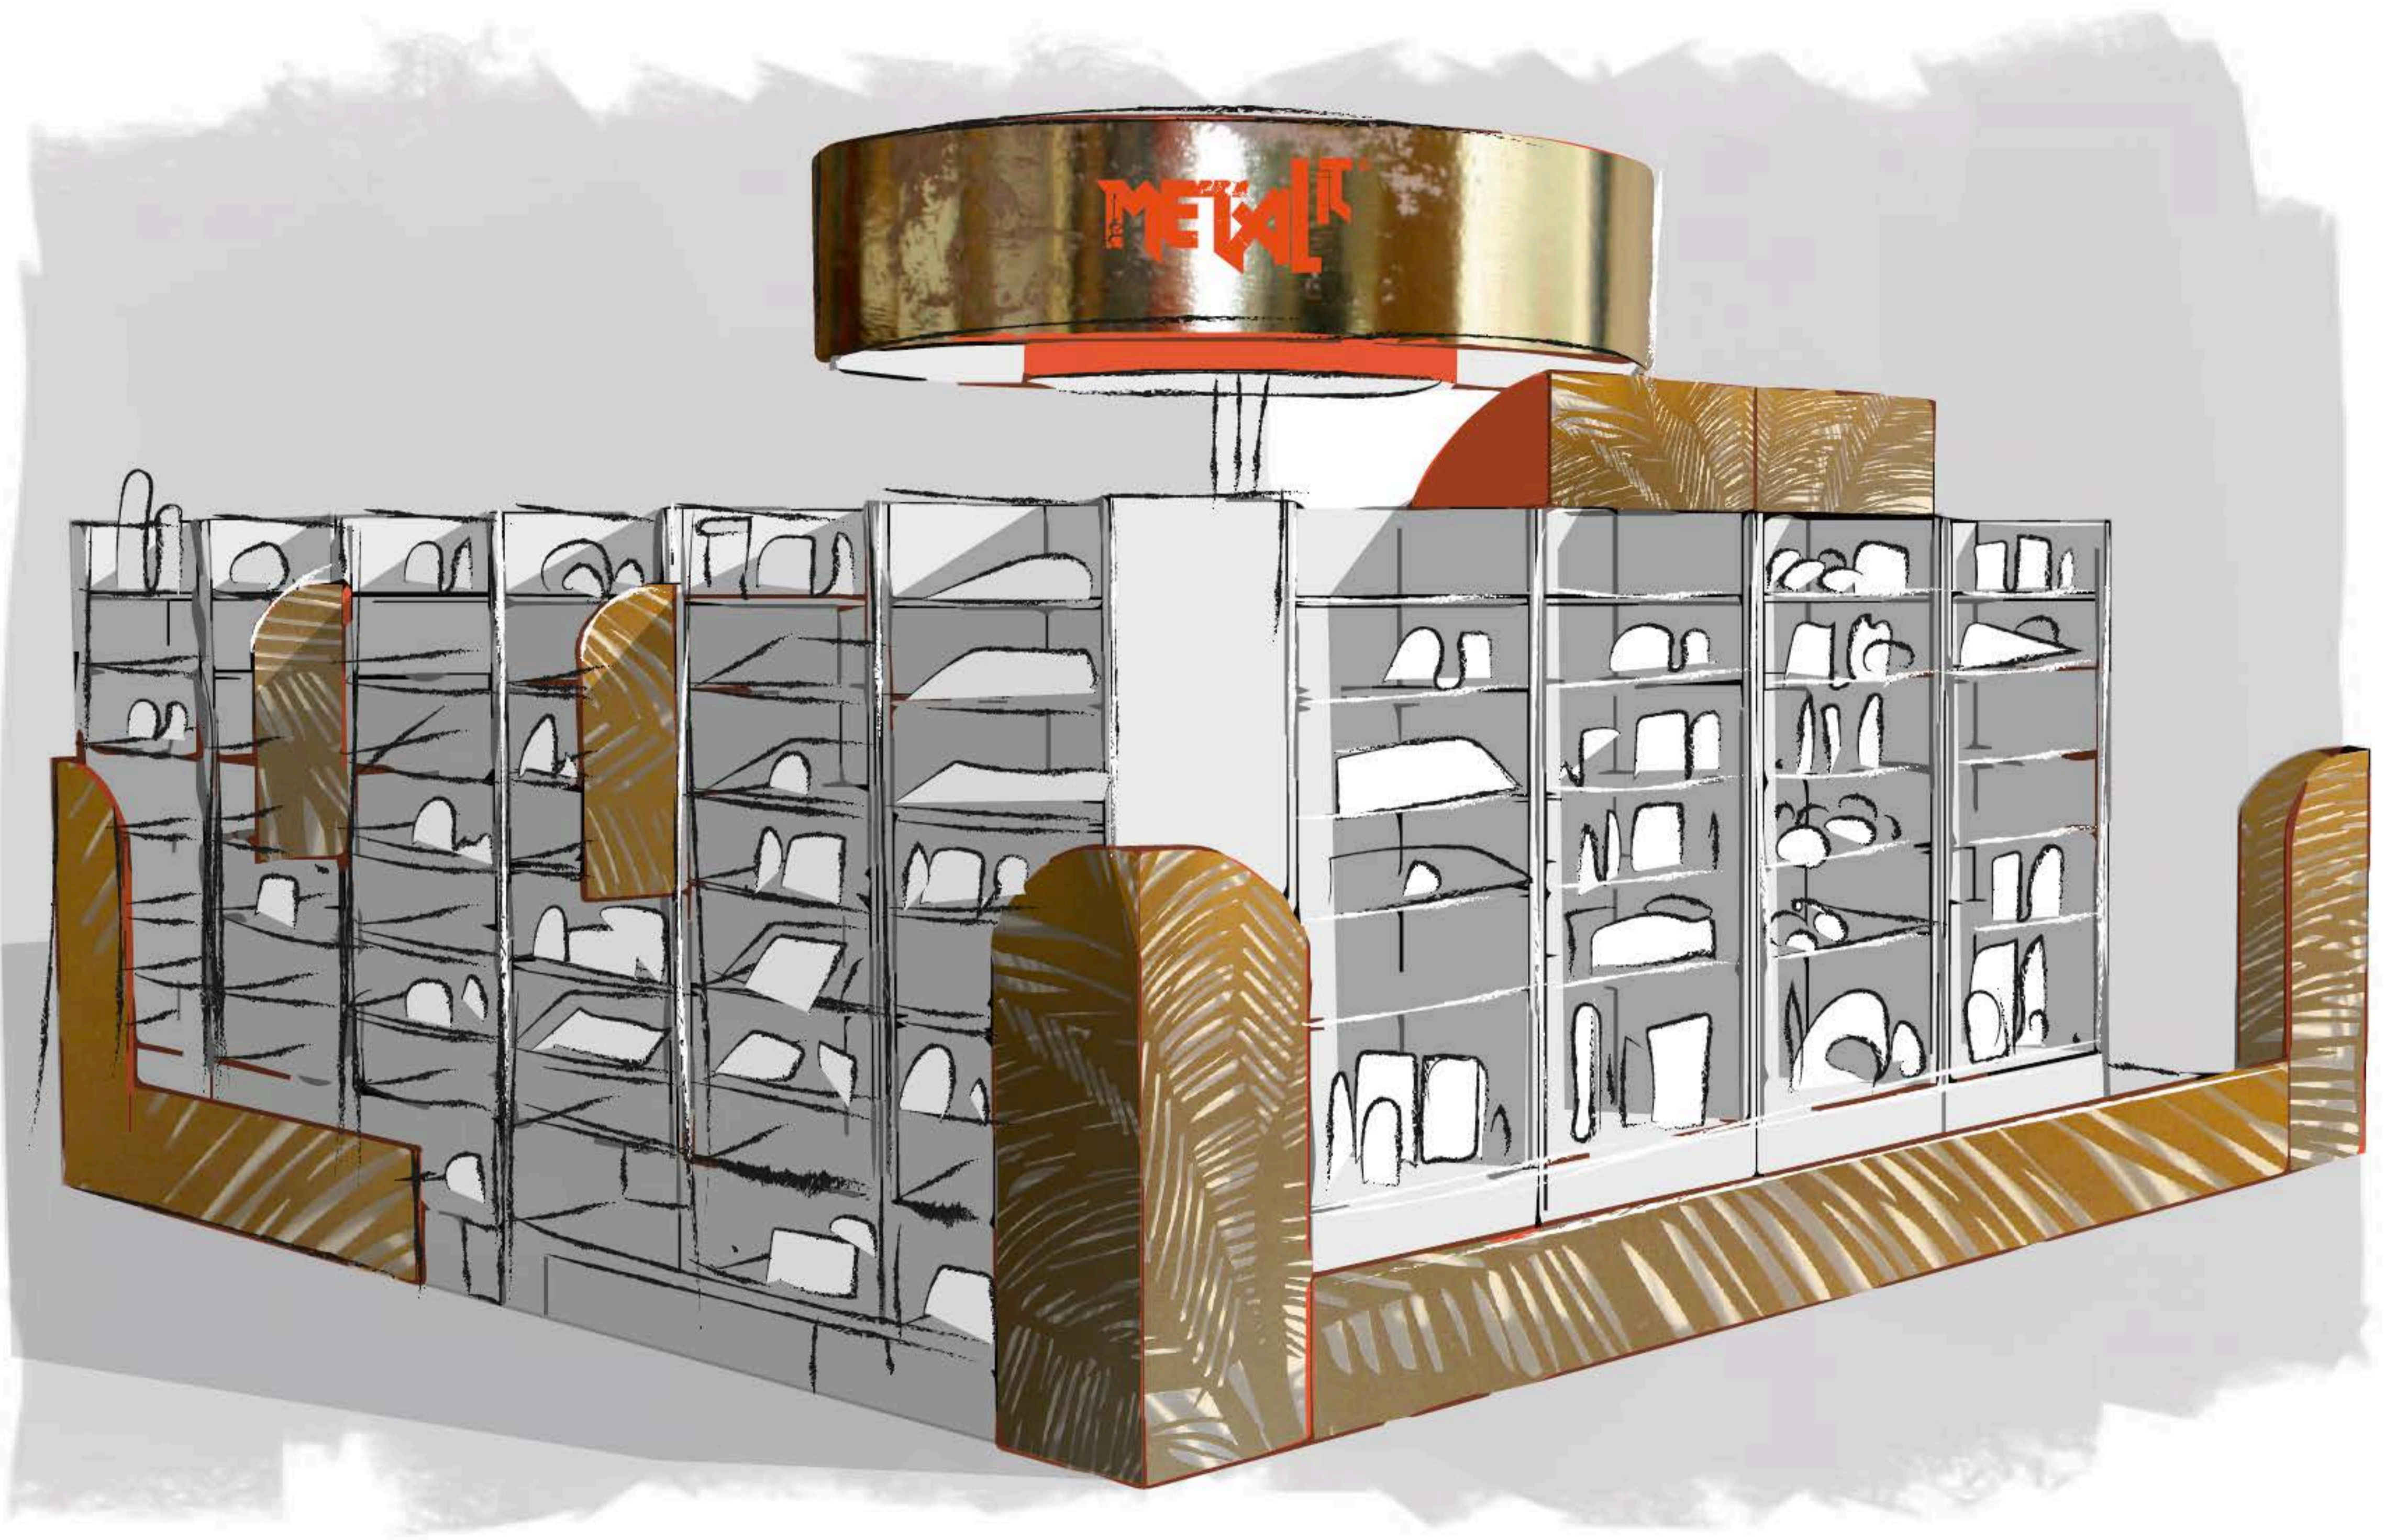

m

mignotgraphie®
imprimez, embellissez !

Un univers impactant pour vos linéaires

Grâce à son pouvoir attractif, le Metal'it® vous donne l'occasion de vous démarquer de la concurrence et d'augmenter votre notoriété auprès de vos cibles. Au sein de vos points de ventes en GMS, GSB... Pour l'ensemble de vos habillages linéaires, en particulier pour les stop-rayons, tapis avec nez, factices, séparateurs ou encore bandes de rive, le métal'it® est la solution idéale.