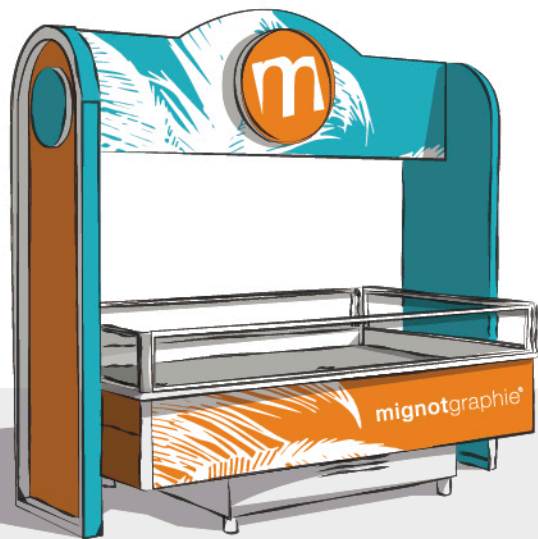

HABILLAGE
DE BACS FRAIS
HORIZONTALS