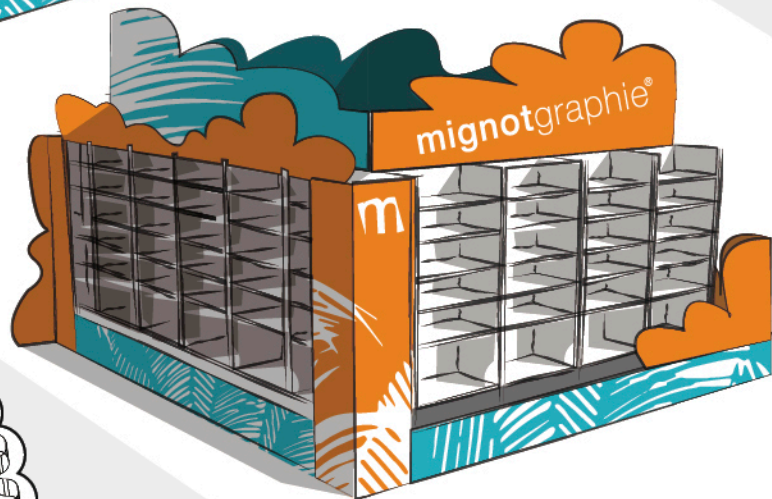

mignotgraphie®

Intérieurs de magasins spécialisés

m

Sommaire

1. ILOTAGE

3. HABILLAGES DES BACS
FRAIS VERTICAUX

5. LE +

2. HABILLAGES LINÉAIRES

4. HABILLAGES DES BACS
FRAIS HORIZONTAUX

Professionnels de l'impression pour la grande et moyenne distribution, mignotgraphie® vous propose une gamme de produits adaptés à l'habillage linéaire. Offrez vous une plus grande visibilité dans les rayons, en puisant dans ce catalogue, vos idées pour être identifiables en magasin. Le + : créez une communication impactante avec nos encres à effets tels que Métal'it (Dorure), paillette, fluo ...

1. Coin de palette
2. Cache palette
3. Stop rayon
4. Fronton
5. Carroussel

Ilotage

Notre bureau d'études conçoit pour vous des structures d'ilotage, pensées pour mettre en valeur vos produits et constituer des univers à l'effigie de votre marque. Nos structures sont livrées à plat et simples à monter.

Habillage linéaire

Délimitez vos facings et valorisez vos produits en rayon pour être repérés et visibles. Nos gammes d'habillage linéaire sont entièrement personnalisables et reflètent votre marque.

HABILLAGES
LINÉAIRES