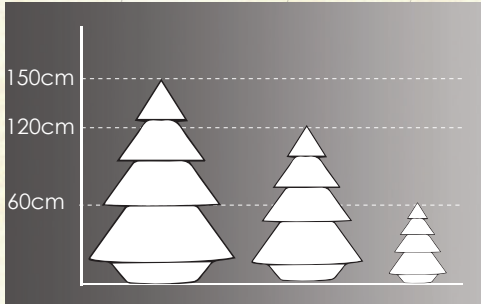

Noël m mignotgraphie®
imprimez, embellissez !

Besoin d'une idée pour vos vitrines de Noël ? Découvrez notre gamme de produits dédiés ainsi que nos encres à effet, idéale pour personnaliser vos campagnes selon vos envies.

SAPINS EN VOLUME
ÉTOILES ET FLOCONS
CADEAUX DE NOËL
MOTIFS ET TEXTURES

m
mignotgraphie®
imprimez, embellissez !

Le sapin empilé / Le sapin conique

m

SAPINS EN VOLUME

Le sapin empilé

Existe en impression numérique et sérigraphique
Quadri, pantone, tons directs
Encres standards ou à effets (paillettes, or, vernis, Métal'it...)