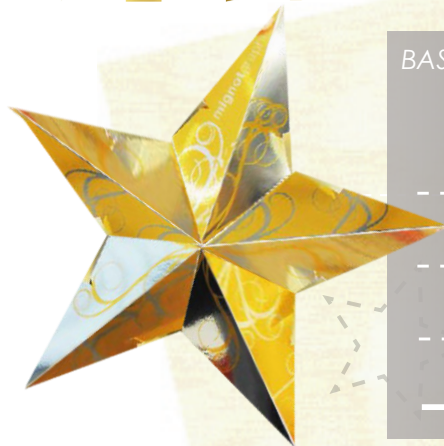

m

ÉTOILES ET FLOCONS

L'étoile du berger

Existe en impression quadri et/ou sérigraphie
Encres standards ou a effet (paillettes, or, vernis, Métal'it...)

Existe en microcannelure , cannelure M1 BAS RELIEF
Version luxe composite alu
Livré à plat , tracés sur demande

Existe en microcannelure,
cannelure M1

Version luxe en composite
aluminium

Livré à plat , tracés sur demande