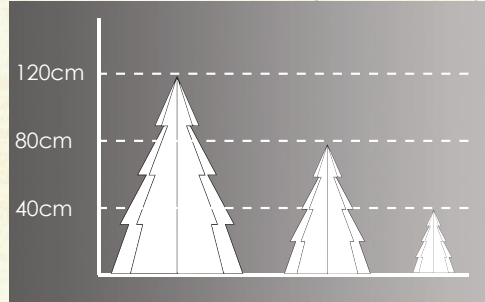

m

SAPINS EN VOLUME

Le sapin déployé

Le sapin imbriqué

Existe en impression numérique et sérigraphique
Quadri, pantone, tons directs
Encres standards ou à effets (paillettes, or, vernis, Métal'it...)

Structure Carton compact
Existe aussi en carte 320g
Livré à plat, tracés sur demande

Existe en impression numérique et sérigraphique
Quadri, pantone, tons directs
Encres standards ou à effets (paillettes, or, vernis, Métal'it...)

Structure PVC expansé
Existe aussi en PMMA transparent or ou argent sans impression
Livré à plat, tracés sur demande