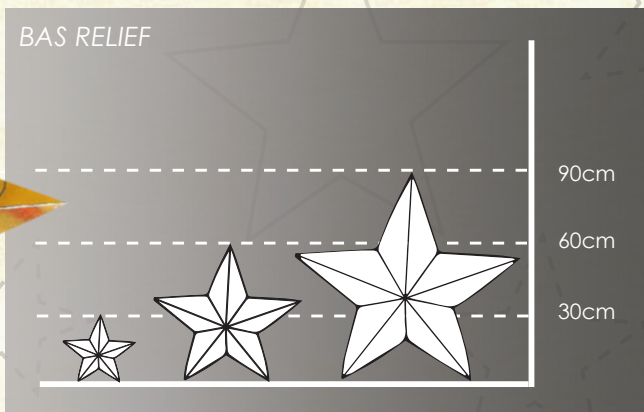

m

ÉTOILES ET FLOCONS

L'étoile du berger

Existe en impression quadri et/ou sérigraphie
Encres standards ou a effet (paillettes, or, vernis, Métal'it...)

Existe en microcannelure , cannelure M1 BAS RELIEF
Version luxe composite alu
Livré à plat , tracés sur demande

Existe en microcannelure,
cannelure M1

Version luxe en composite
aluminium

Livré à plat , tracés sur demande